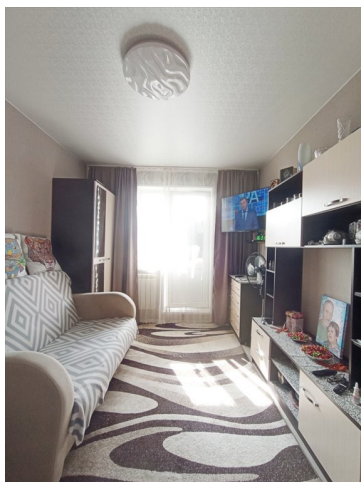

Продам квартиру

Цена	1 990 000 р.
Район	Пихтовые горы
Адрес	ул. Пихтовая, 22
Кол-во комнат	Однокомнатная
Площадь	общая 28 м2, жилая 12 м2, кухни 6 м2
Контактное лицо	Кристина Вадимовна, НАШ ДОМ
Телефон	79001988525
Ссылка	http://a.citystar.ru/2-24003431